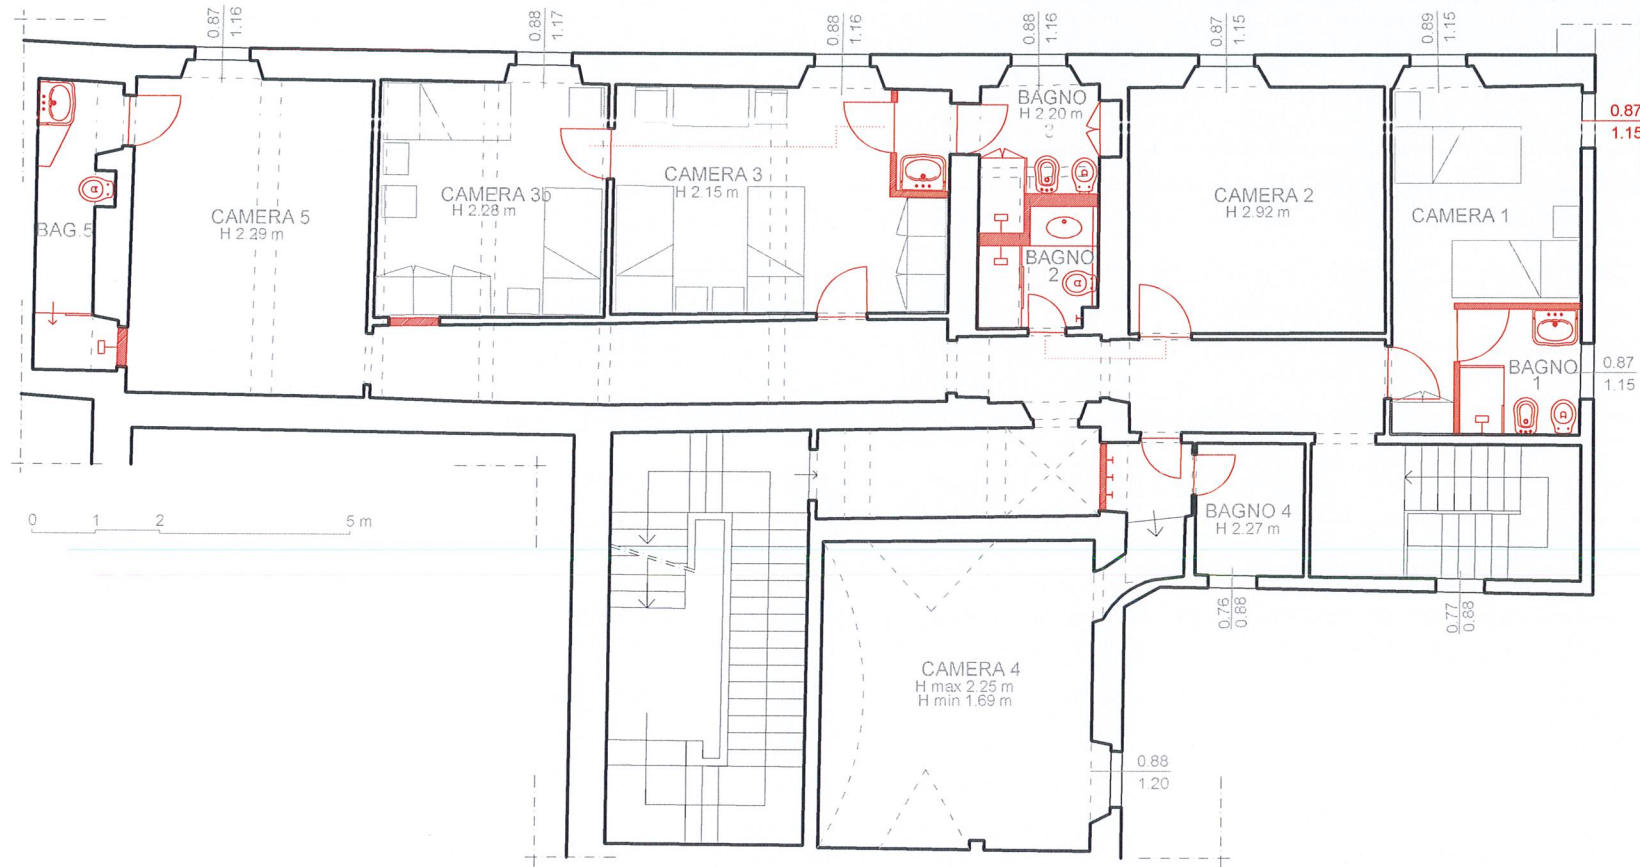

VILLA IL PRATELLO

Via Quintole per le Rose 131-133, Fraz. Tavarnuzze, Comune di Impruneta (FI)

PROGETTO PER I NUOVI SERVIZI IGIENICI

PIANO PRIMO

RIVESTIMENTO opzione 3 | Grès porcellanato effetto marmo calacatta gold

RIVESTIMENTO opzione 4 | Grès porcellanato effetto pietra arenaria

VILLA IL PRATELLO

Via Quintole per le Rose 131-133, Fraz. Tavarnuzze, Comune di Impruneta (FI)

PROGETTO PER I NUOVI SERVIZI IGIENICI

PIANO AMMEZZATO SUL PIANO TERRA | progetto opzione 1

PIANO AMMEZZATO SUL PIANO TERRA | progetto opzione 2

RIVESTIMENTO opzione 1 | Grès porcellanato effetto onice

RIVESTIMENTO opzione 2 | Grès porcellanato effetto travertino

PIANO AMMEZZATO SUL PIANO TERRA

PIANO AMMEZZATO SUL PIANO TERRA

PIANO PRIMO