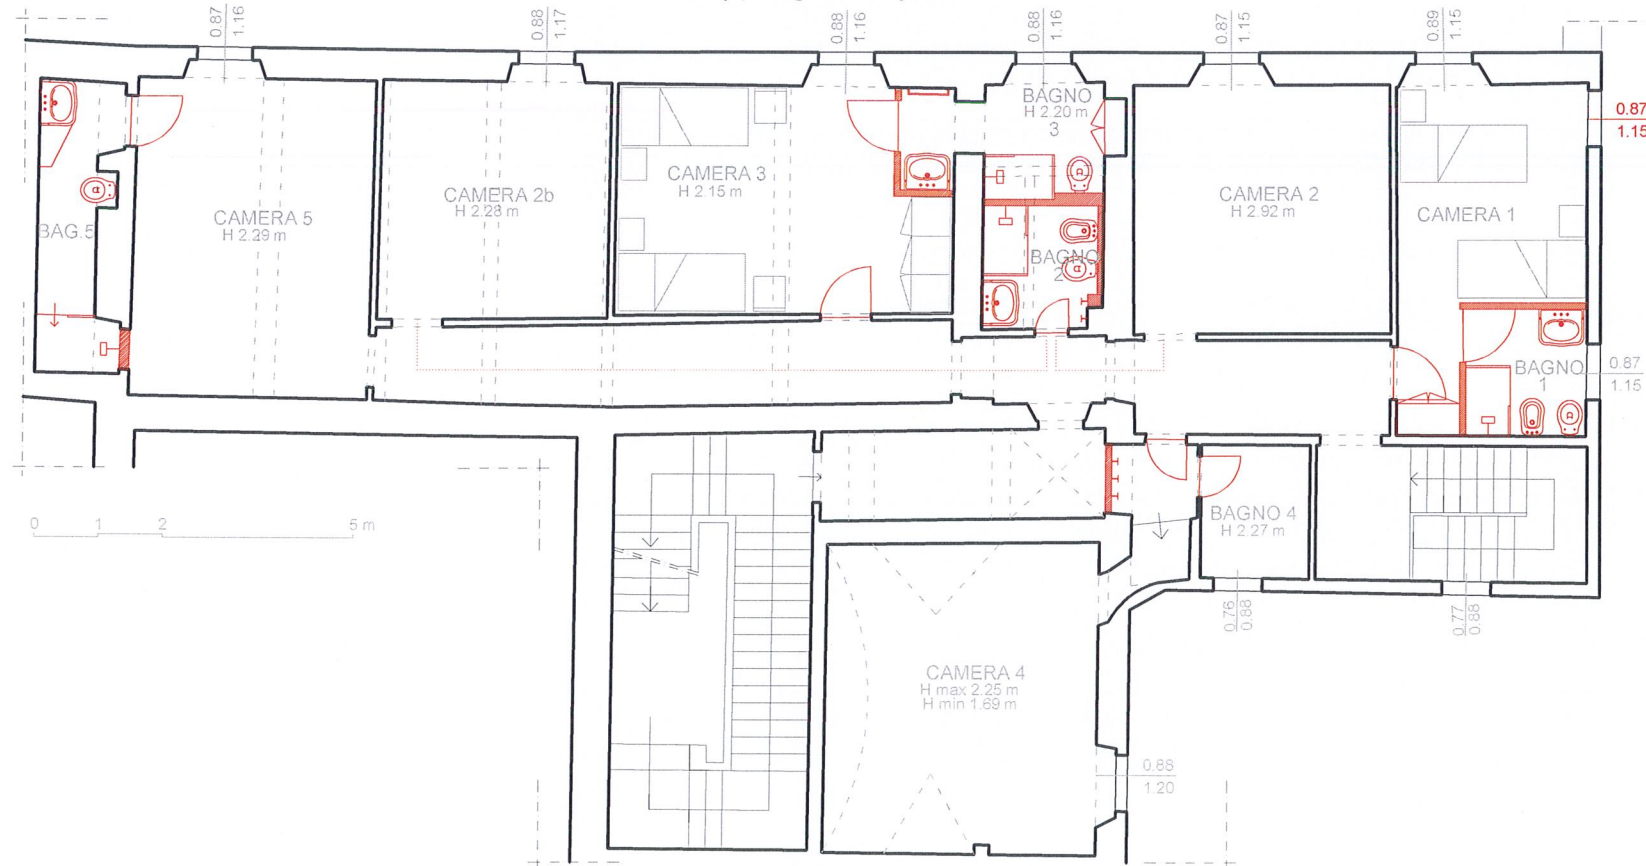

RIVESTIMENTO opzione 4 | Grès porcellanato effetto pietra arenaria

VILLA IL PRATELLO

Via Quintole per le Rose 131-133, Fraz. Tavarnuzze, Comune di Impruneta (FI)

PROGETTO PER I NUOVI SERVIZI IGIENICI

PIANO AMMEZZATO SUL PIANO TERRA | progetto opzione 1

PIANO AMMEZZATO SUL PIANO TERRA | progetto opzione 2

RIVESTIMENTO opzione 1 | Grès porcellanato effetto onice

RIVESTIMENTO opzione 2 | Grès porcellanato effetto travertino

PIANO AMMEZZATO SUL PIANO TERRA

PIANO AMMEZZATO SUL PIANO TERRA

PIANO PRIMO