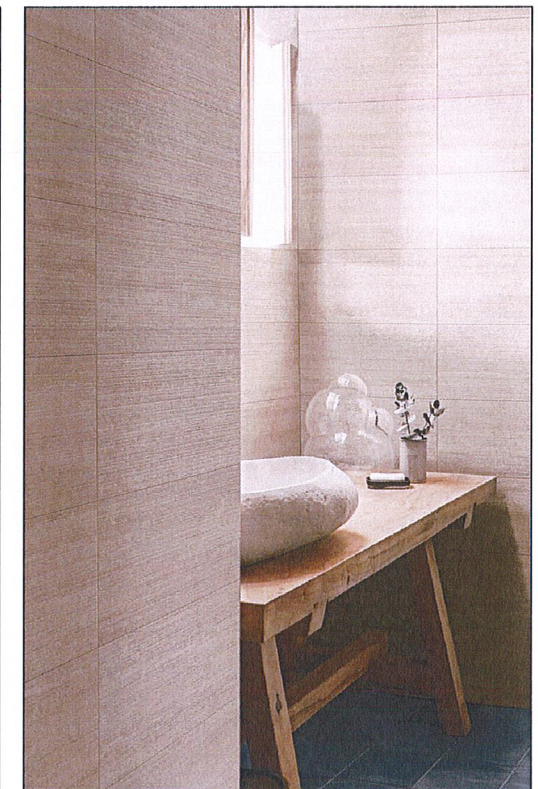

RIVESTIMENTO opzione 4 | Grès porcellanato effetto pietra arenaria

VILLA IL PRATELLO

Via Quintole per le Rose 131-133, Fraz. Tavarnuzze, Comune di Impruneta (FI)

PROGETTO PER I NUOVI SERVIZI IGIENICI

PIANO AMMEZZATO SUL PIANO TERRA | progetto opzione 1

PIANO AMMEZZATO SUL PIANO TERRA | progetto opzione 2

RIVESTIMENTO opzione 1 | Grès porcellanato effetto onice

RIVESTIMENTO opzione 2 | Grès porcellanato effetto travertino

PIANO AMMEZZATO SUL PIANO TERRA