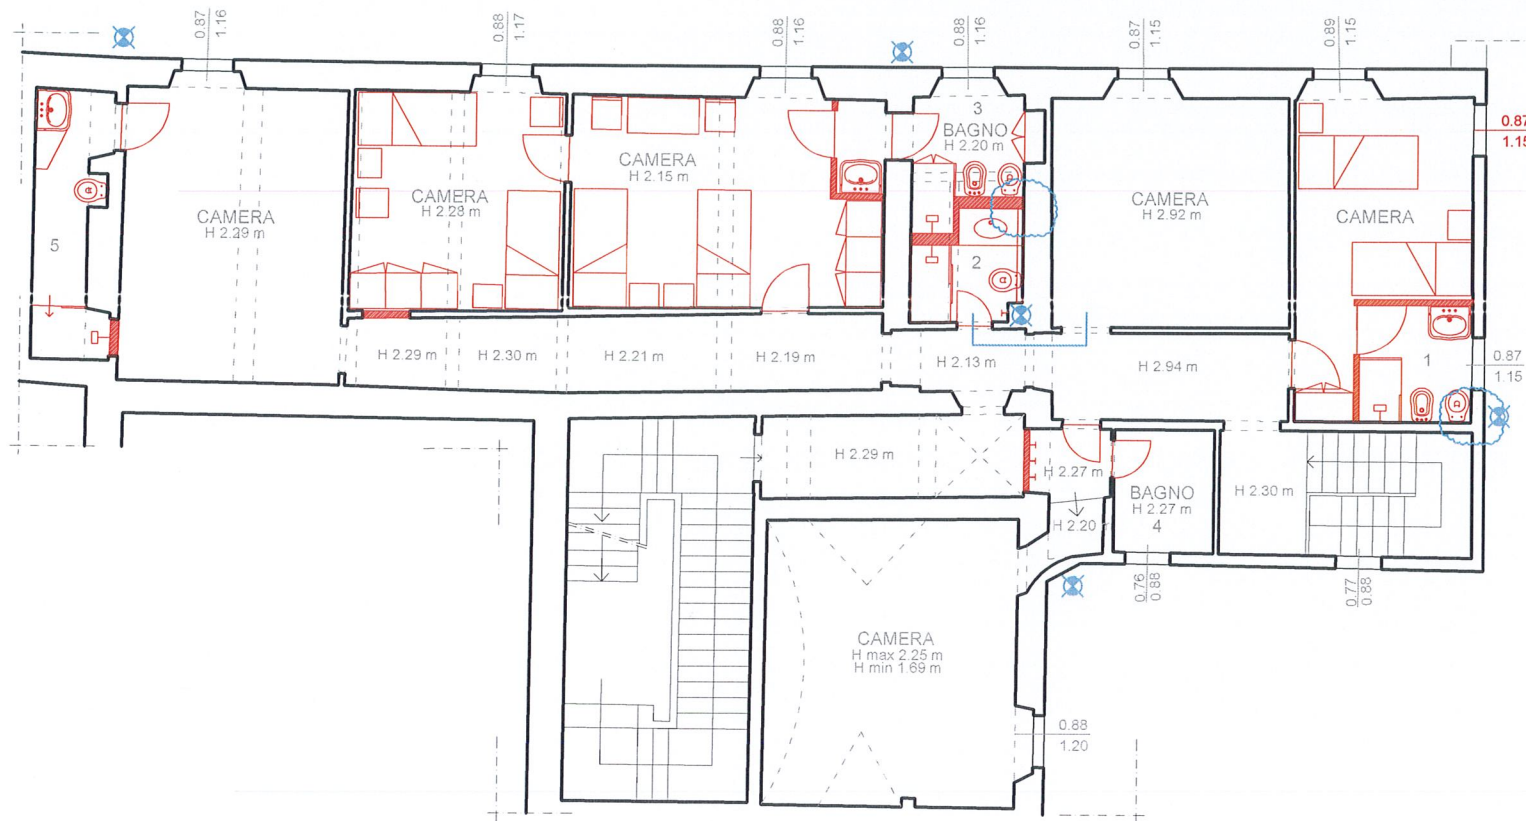

RIVESTIMENTO opzione 4 | Grès porcellanato effetto pietra arenaria

VILLA IL PRATELLO

Via Quintole per le Rose 131-133, Fraz. Tavarnuzze, Comune di Impruneta (FI)

PROGETTO PER I NUOVI SERVIZI IGIENICI

PIANO AMMEZZATO SUL PIANO TERRA | progetto opzione 1

PIANO AMMEZZATO SUL PIANO TERRA | progetto opzione 2

RIVESTIMENTO opzione 1 | Grès porcellanato effetto onice

RIVESTIMENTO opzione 2 | Grès porcellanato effetto travertino

PIANO AMMEZZATO SUL PIANO TERRA

PIANO AMMEZZATO SUL PIANO TERRA

PIANO PRIMO