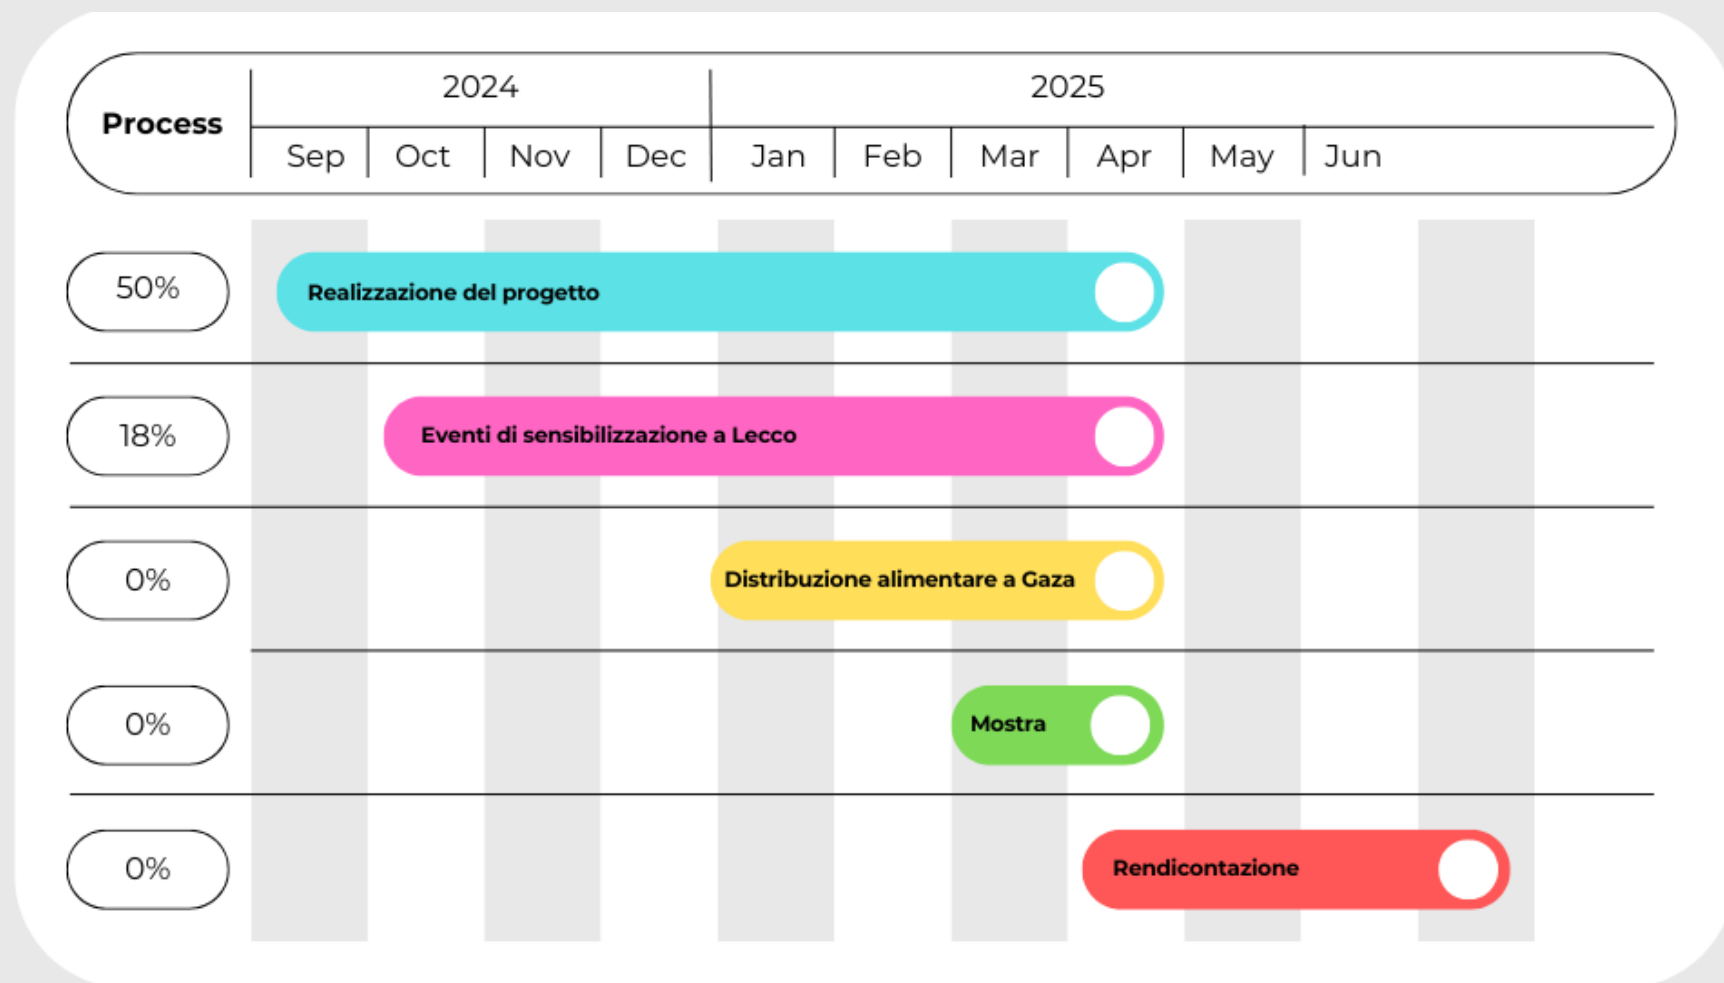

Tempi di realizzazione