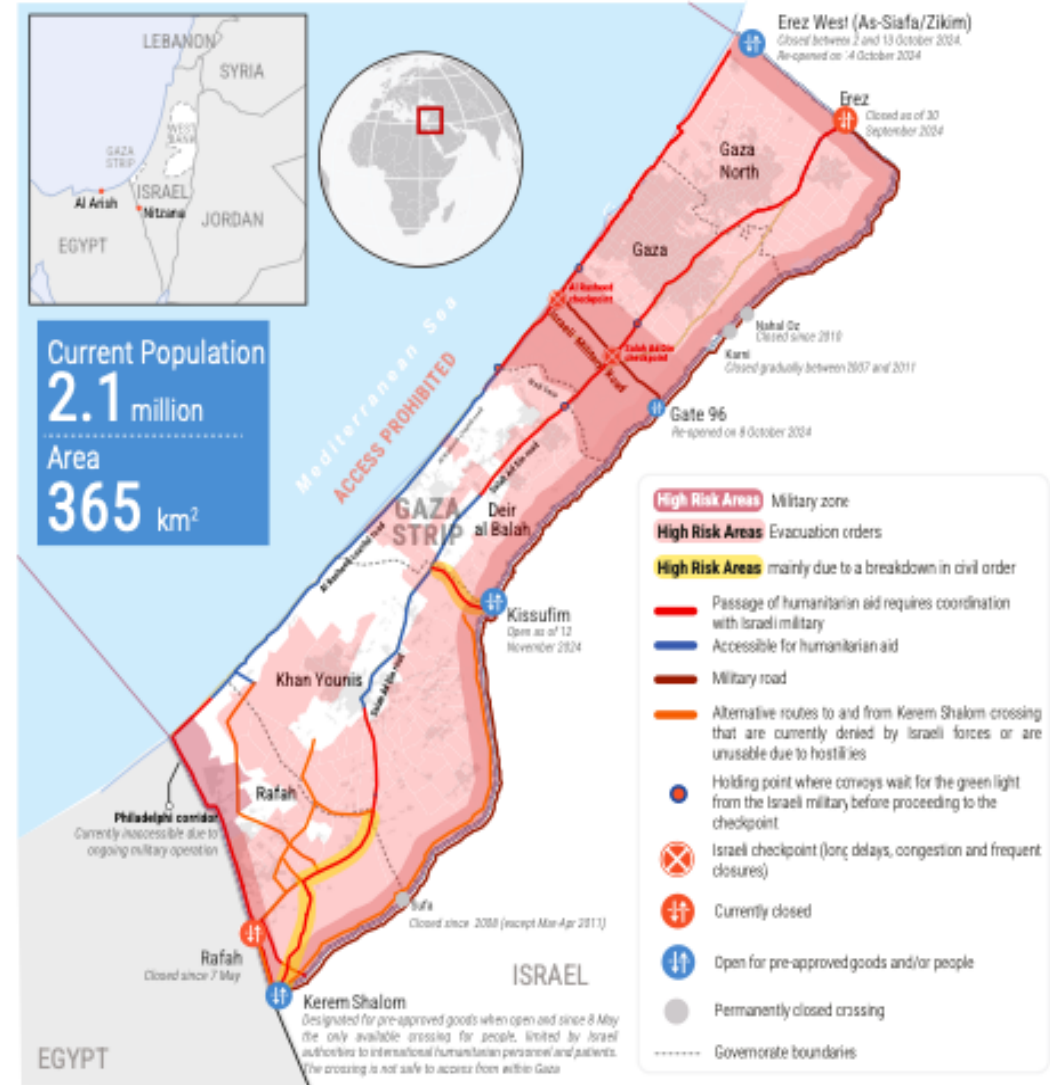

REPORTED IMPACT SNAPSHOT | GAZA STRIP

31 December 2024 at 15:00

DAY 452

Disclaimer: Figures that are yet-to-be verified by the UN are attributed to their source. Casualty numbers have been provided by the Ministry of Health (MoH) and the Israeli authorities. The fatality breakdowns currently cited are those that the MoH in Gaza has fully identified as of 7 October 2024 out of the higher number of casualties they report. The latest casualty updates are also available on the Health Cluster's [Unified Dashboard](#).

KEY FIGURES

45,541
Palestinian fatalities

Source: MoH Gaza

~1.9 million
internally displaced persons
(90% of Gaza)

Source: UN Estimate

345K
People facing catastrophic
levels of food insecurity (IPC
Phase 5).

Source: IPC Projection, November 2024 - April 2025

80.5%
of Gaza under active Israeli-issued
evacuation orders, as of 31 December

Source: UN Estimate